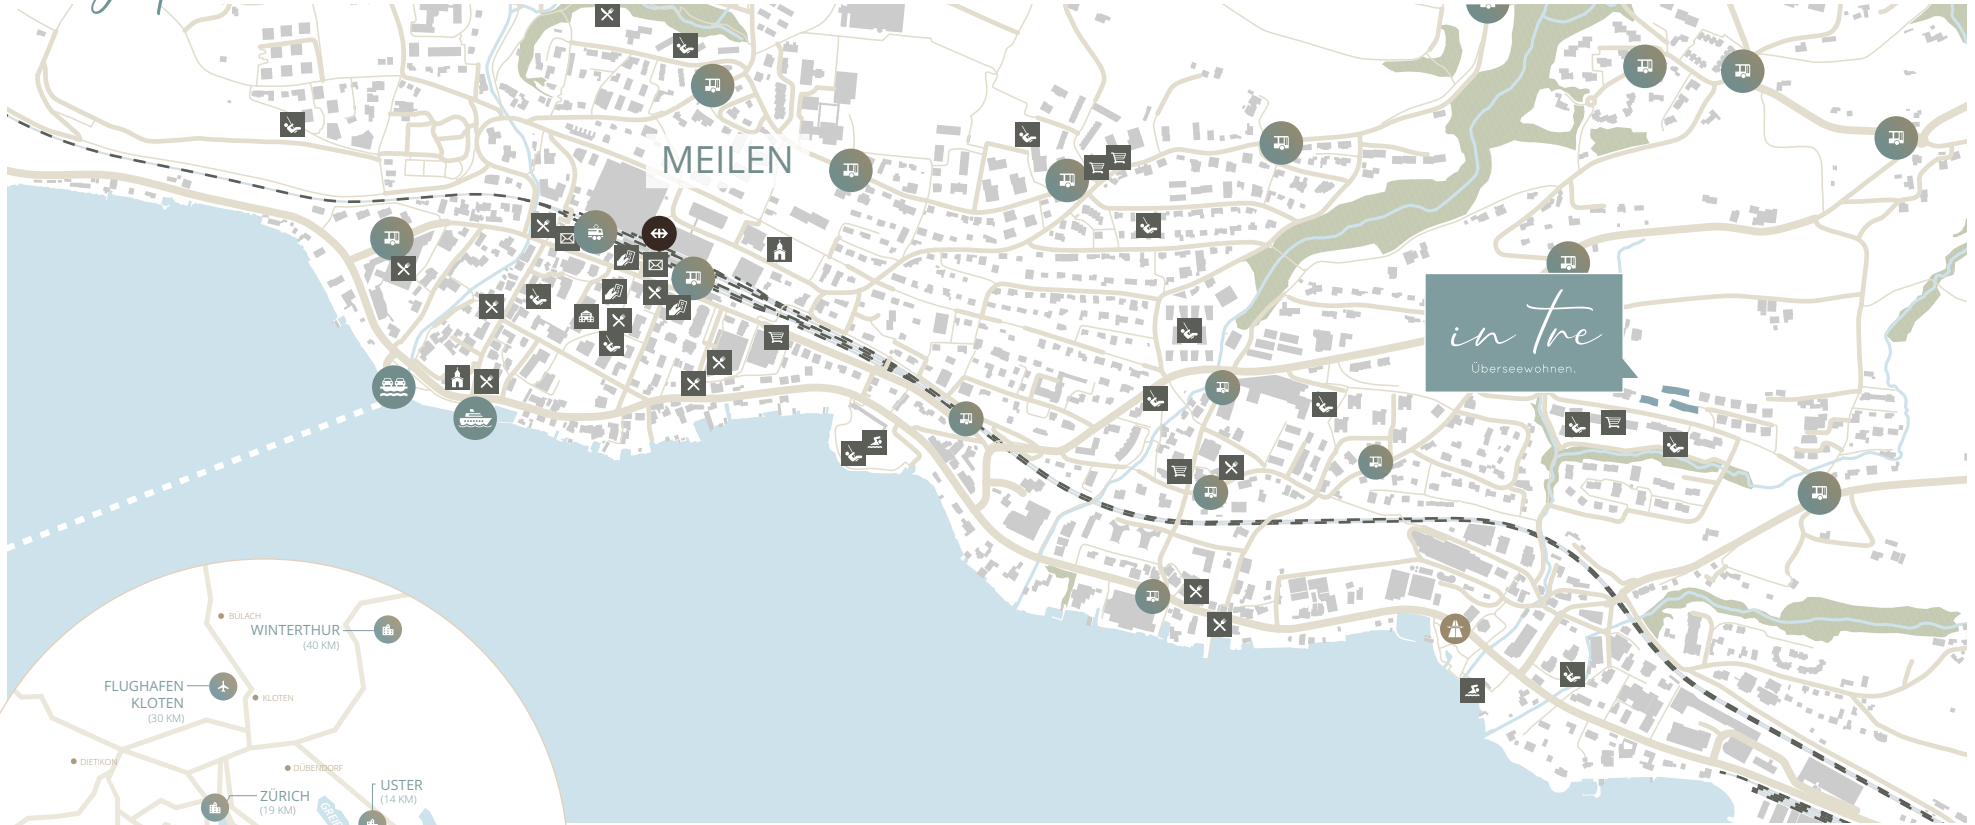

Lageplan

in tre
Überseewohnen.

DISTANZEN

Uster	14 km	18 Min.	30 Min.
Rapperswil-Jona	17 km	9 Min.	21 Min.
Zürich	19 km	31 Min.	29 Min.
Horgen	7 km	34 Min.	45 Min.
Zug	27 km	58 Min.	1 Std. 08 Min.
Flughafen Kloten	30 km	39 Min.	1 Std. 09 Min.
Chur	165 km	1 Std. 30 Min.	2 Std. 09 Min.